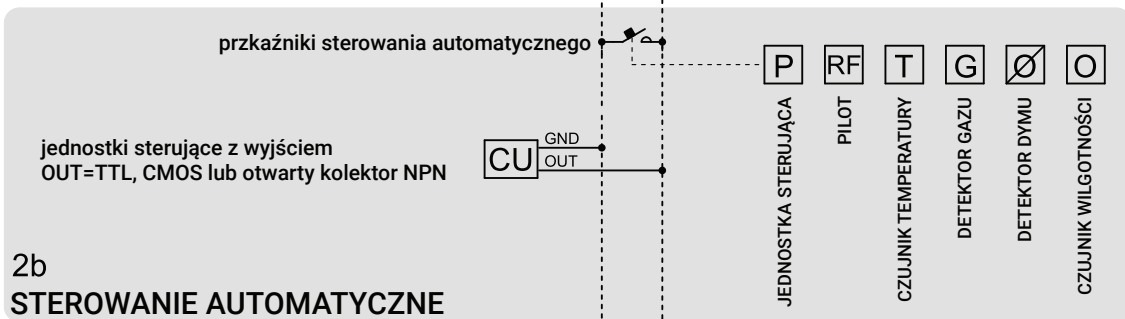

PCV elektryczny zawór  
zwrotny SK1 100 / 125 / 150

www.iwentylatory.pl	SK1x
OPCJE ZASILANIA I STEROWANIA	
ELEKTRYCZNY ZAWÓR ZWROTNY - SCHEMAT	