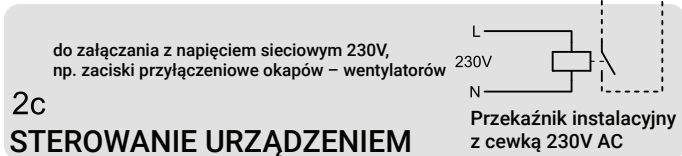

PCV elektryczny zawór  
zwrotny SK1 100 / 125 / 150

www.iwentylatory.pl	SK1x
OPCJE ZASILANIA I STEROWANIA	
ELEKTRYCZNY ZAWÓR ZWROTNY - SCHEMAT	