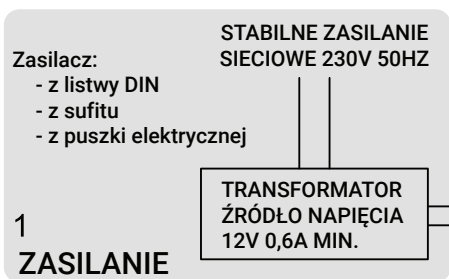

PCV elektryczny zawór  
zwrotny SK1 100 / 125 / 150

www.iwentylatory.pl	SK1x
OPCJE ZASILANIA I STEROWANIA	
ELEKTRYCZNY ZAWÓR ZWROTNY - SCHEMAT	