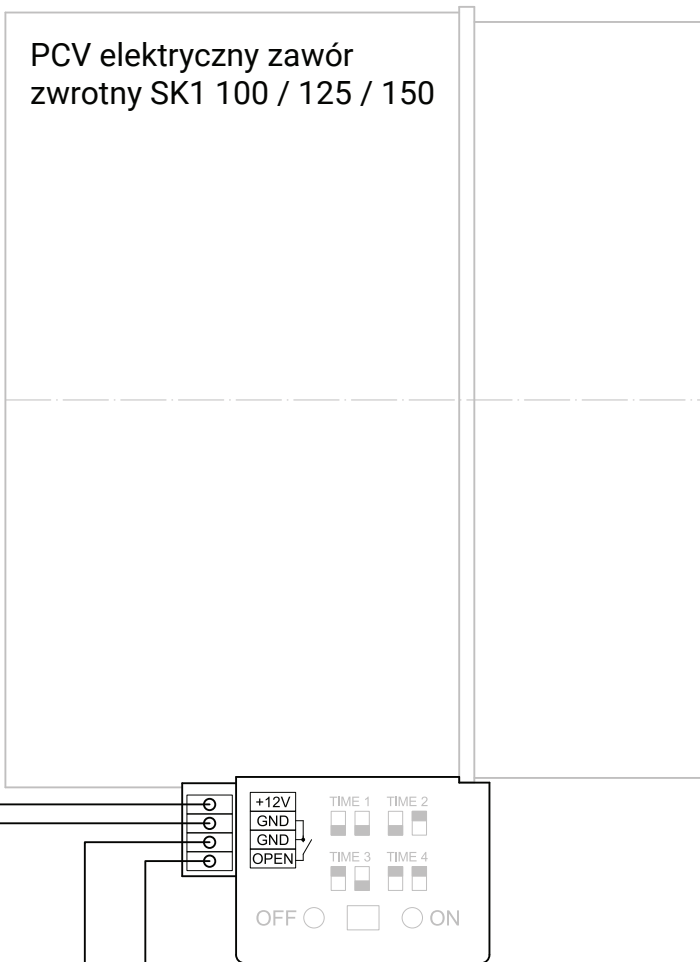

PCV elektryczny zawór  
zwrotny SK1 100 / 125 / 150

www.iwentylatory.pl	SK1x
OPCJE ZASILANIA I STEROWANIA	
ELEKTRYCZNY ZAWÓR ZWROTNY - SCHEMAT	